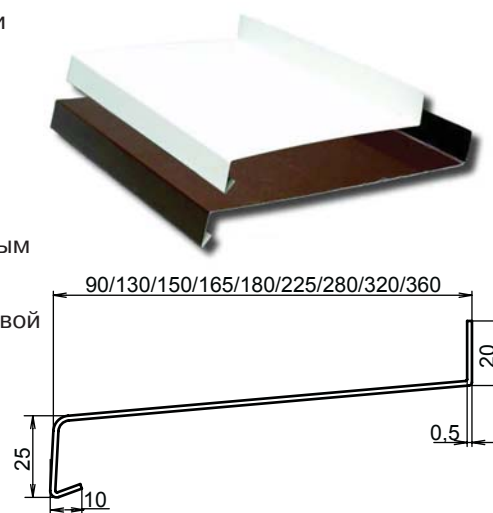

Наружные отливы

Наружные стальные оцинкованные отливы

Техническая информация

Стальные отливы

Описание продукта

- устанавливаются снаружи окна и предназначены для отвода дождевой воды;
- изготавливаются методом ролформинга (гнутья) из оцинкованной стальной ленты толщиной 0,5 мм с полиэстеровым покрытием;
- покрыты защитной полиэтиленовой пленкой, удаляемой после монтажа;
- комплектуются торцевыми накладками из ABS пластика.

Технические данные

Стандартные ширины

90/130/150/165/180/225/250/280/320/360 мм

Цвет

белый RAL 9003, коричневый RAL 8017

Длина

6 м

Толщина

Торцевые накладки

- торцевые накладки к наружным отливам универсальные, сделаны из ABS пластика;
- в комплект входят 2 накладки (левая и правая);
- размеры накладок в 1 комплекте: 70-180 мм и 190-360 мм;
- цвет: белый и коричневый.

Технические данные

Стандартная ширина

90/130/150/165/180/225/250/280/320/360 мм

Цвет

белый RAL 9010, коричневый RAL 8019

Длина

6 м

Толщина