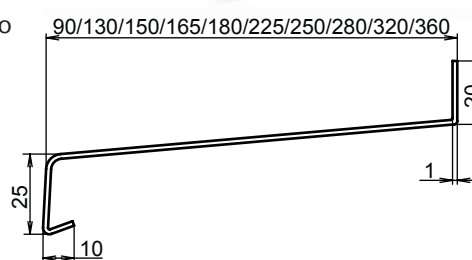

Технические данные

Стандартные ширины

90/130/150/165/180/225/250/280/320/360 мм

Цвет

белый RAL 9003, коричневый RAL 8017

Длина

6 м

Толщина

Торцевые накладки

- торцевые накладки к наружным отливам универсальные, сделаны из ABS пластика;
- в комплект входят 2 накладки (левая и правая);
- размеры накладок в 1 комплекте: 70-180 мм и 190-360 мм;
- цвет: белый и коричневый.

Технические данные

Стандартная ширина

90/130/150/165/180/225/250/280/320/360 мм

Цвет

белый RAL 9010, коричневый RAL 8019

Длина

6 м

Толщина